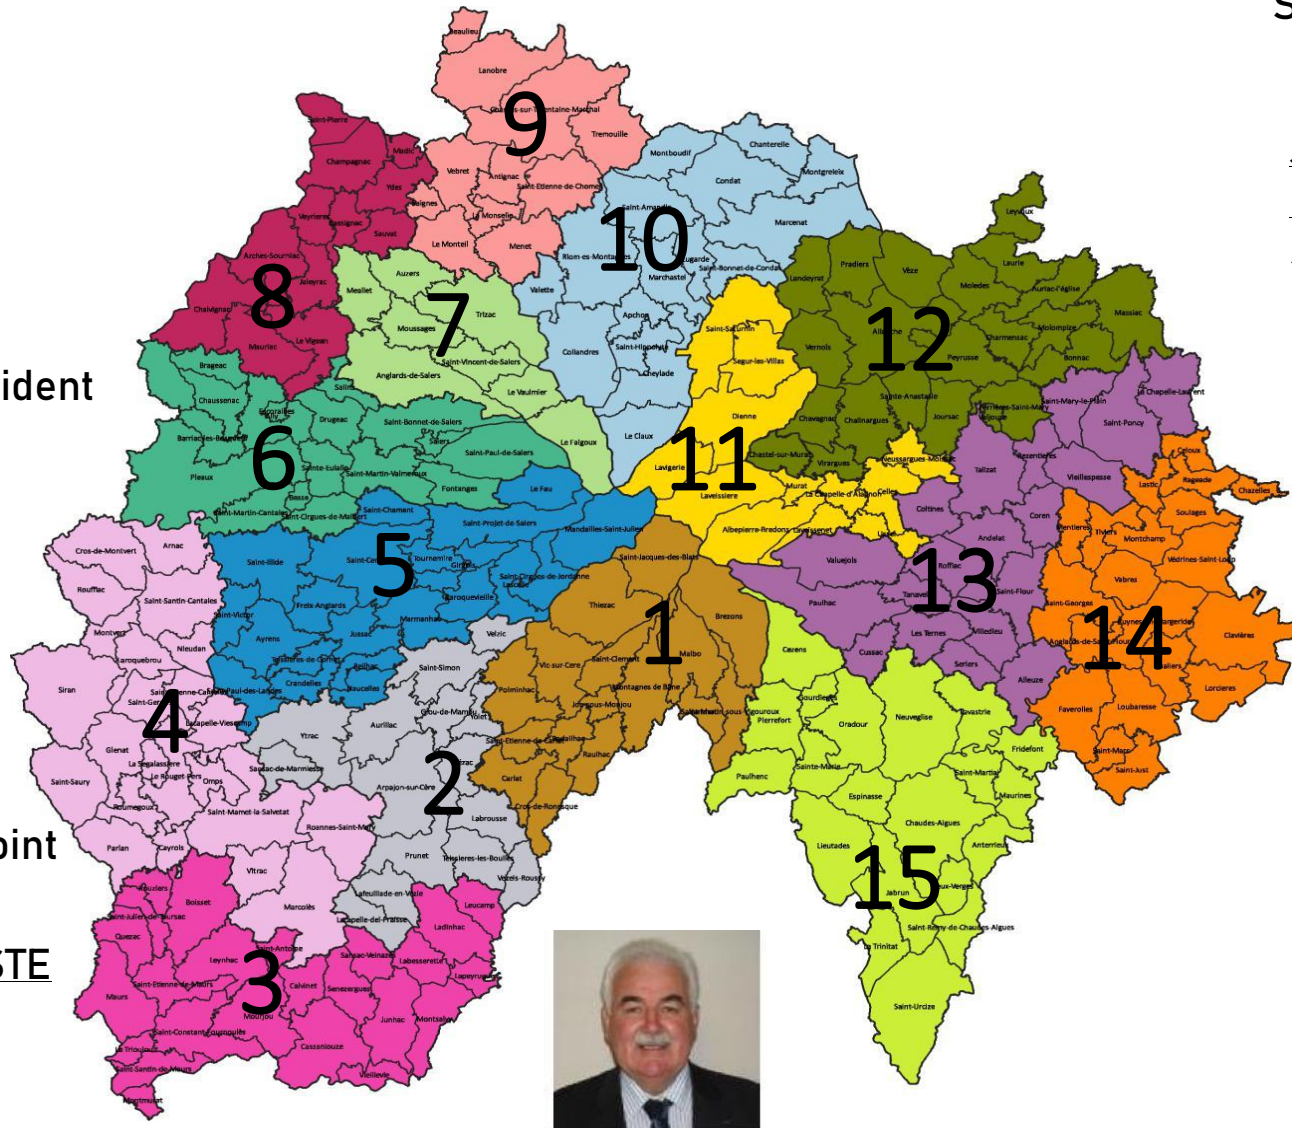

Yves ARNAUD
Secteur 7

Maurice CHATONNIER
Secteur 8

André BONY
2^{ème} Vice-Président
Secteur 6

Gérard LAGARRIGUE
Secteur 4

Daniel FRUQUIERE
Trésorier Adjoint
Secteur 2

Pierre LACOSTE
Secrétaire Adjoint
Secteur 3

Pierre BRUNHES
Secteur 1

CARTE DES SECTEURS D'ADMINISTRATEUR

Jean-Pierre PICARD
Président
Secteur 5

Denis PAPON
Secteur 9

Jean-Michel FAGHEOL
Secteur 10

Emmanuel FOURNAL
Secteur 11

Gérard ALBAT
Trésorier
Secteur 12

Guy MICHAUD
Secrétaire
Secteur 13

Gilbert TOURRETTE
Secteur 14

Jacques SAGETTE
1^{er} Vice-Président
Secteur 15